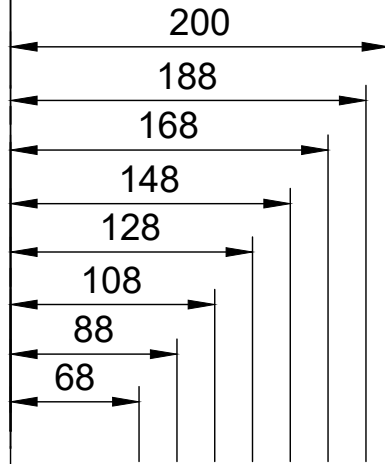

B (1:1)

A-A (1:4)

A ↑

↑ A

MAGIC
MAGNU

Titre

Plateau bois
et résine époxy
SD 903

Créé par